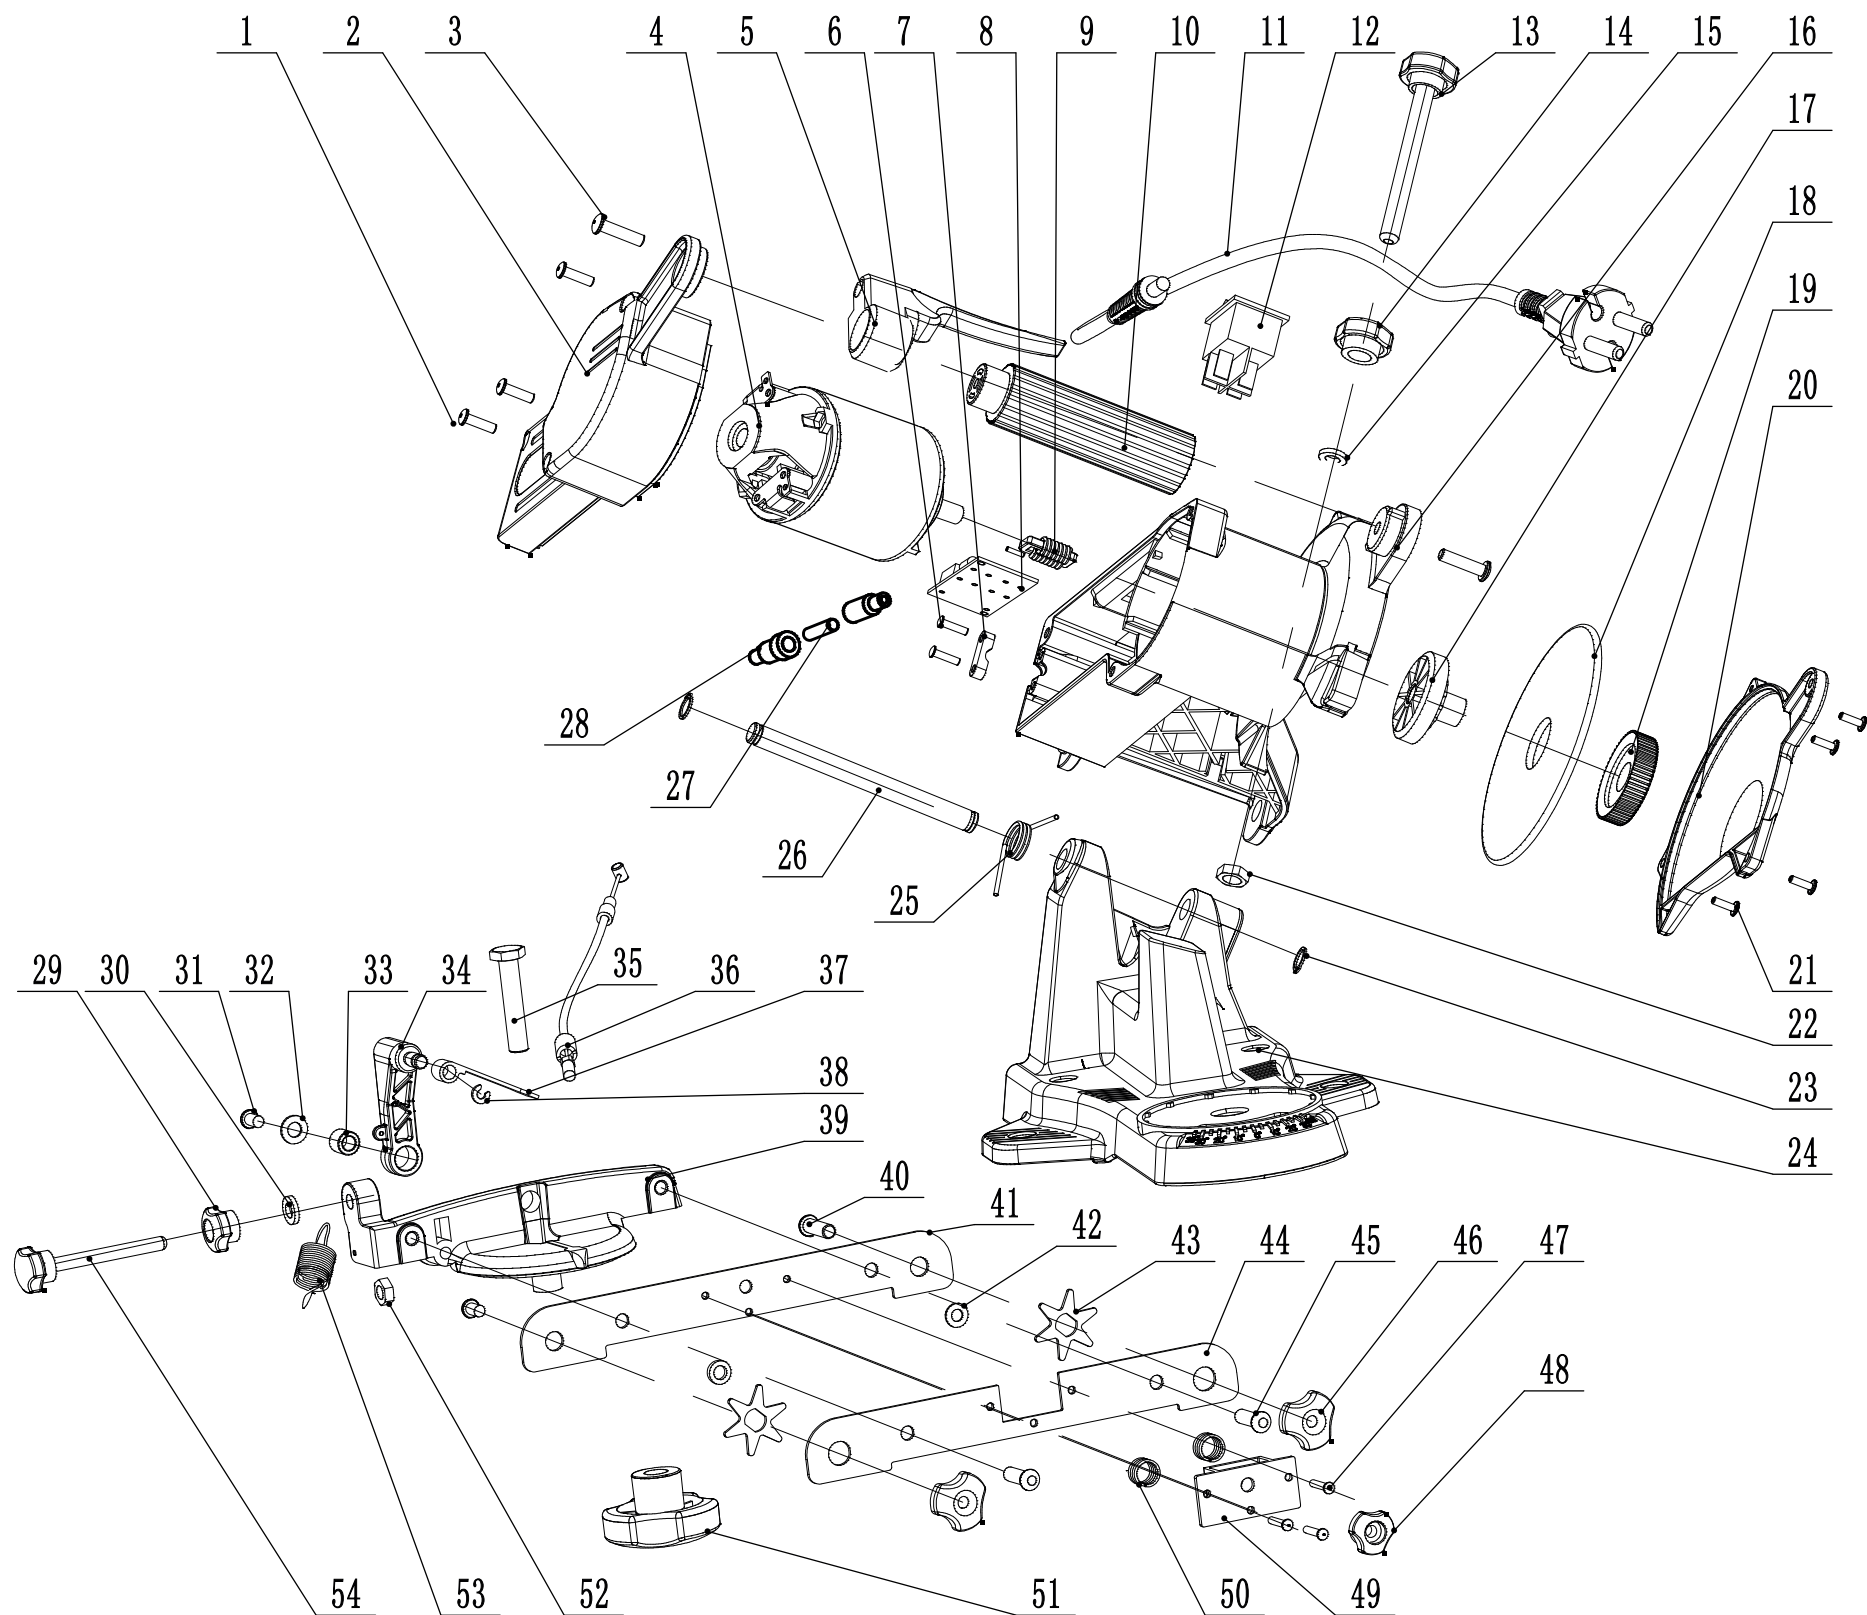

PROTECO®

51.01-BPR-108-85 |

bruska pilových řetězů 108mm, 85W, s brzdou