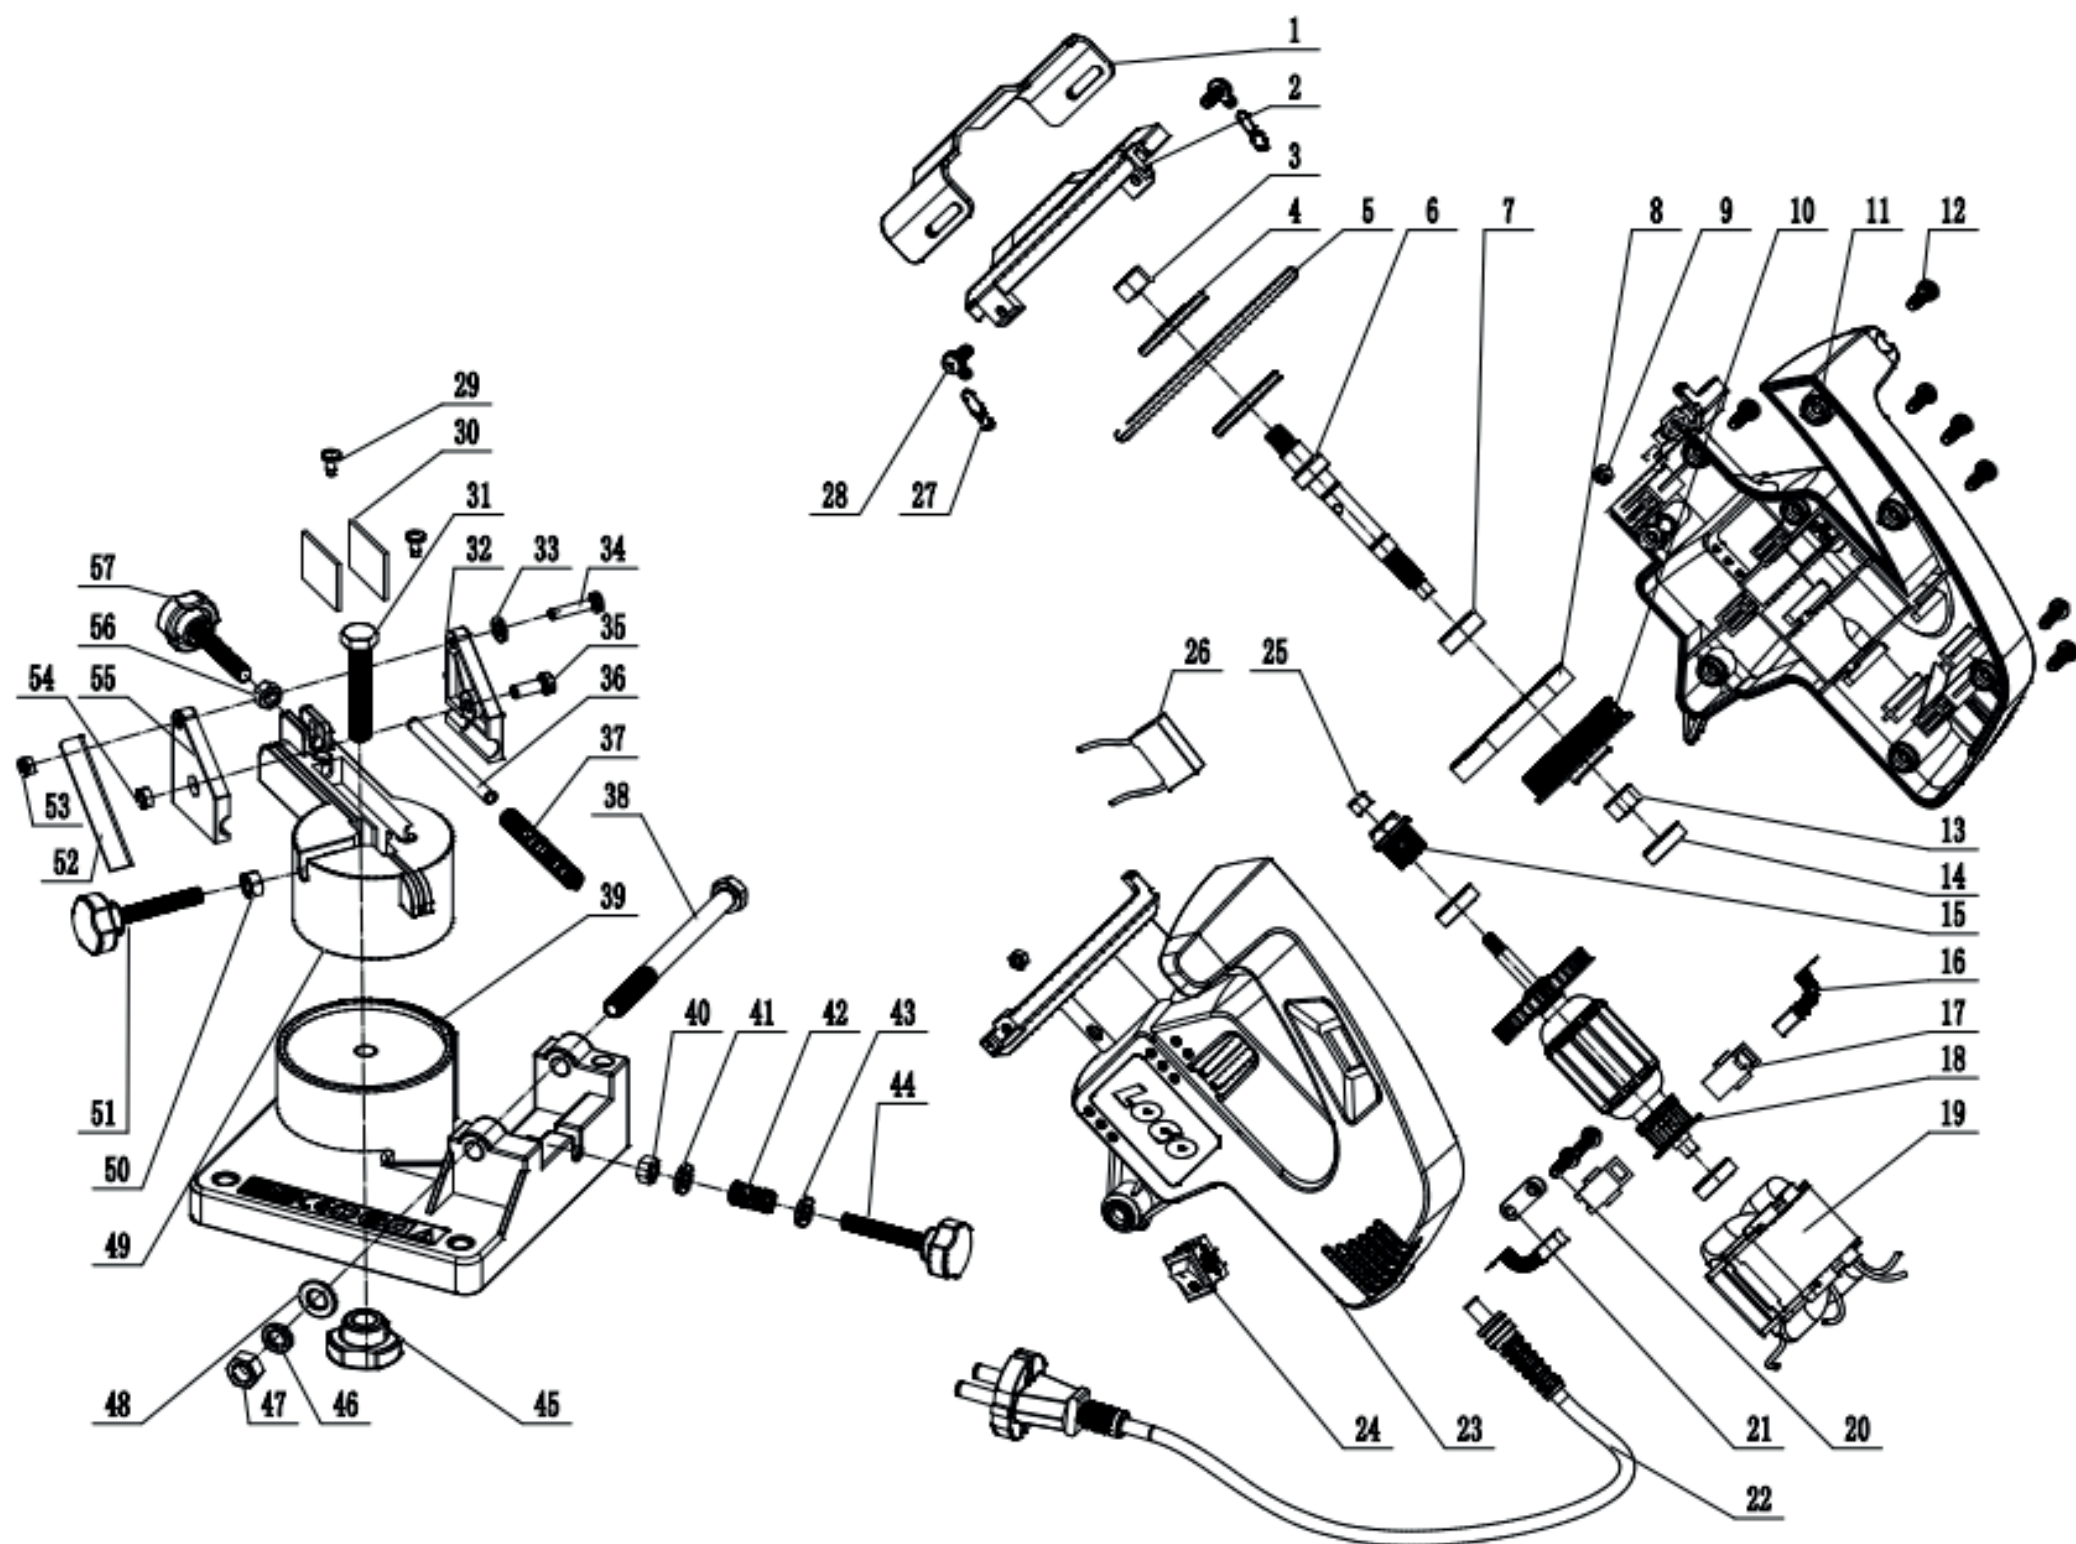

PROTECO®

**51.01-BPR-100 |
bruska pilových řetězů 100mm, 220W**